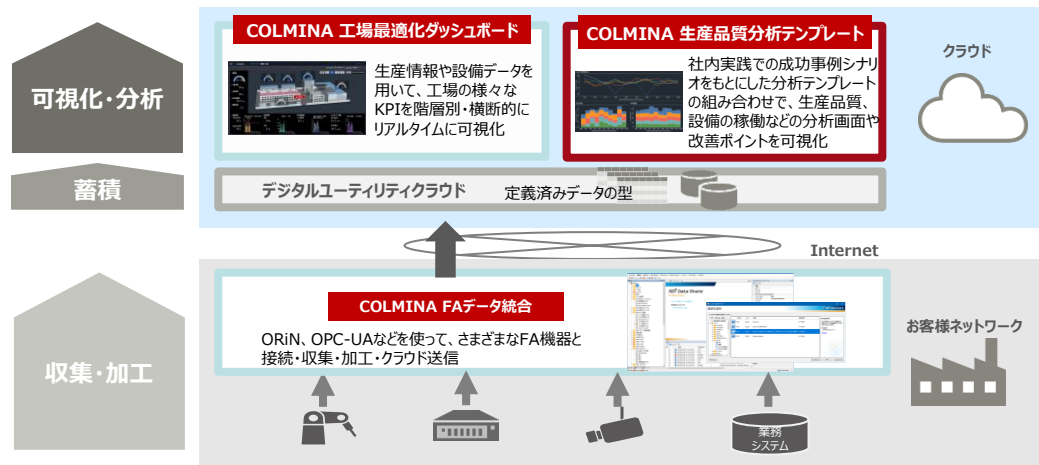

富士通工場での知見と成功事例のサービス化

- ・100種類以上の分析テンプレートは、実績ある弊社工場実践の知見を注ぎ込んだ製品です。
- ・システム導入を目的とせず、効果を出すよう、工場実践経験したエキスパートがお客様の問題解決をサポートいたします。

島根富士通	富士通テレコムネットワークス
第6回ものづくり日本大賞 経済産業大臣賞	第8回ものづくり日本大賞 優秀賞
コスト削減	生産性UP
50%	51%

COLMINAサブスクリプションサービス

- ・COLMINA 生産品質分析テンプレートをクラウド環境でサブスクリプション型のサービスとしてご提供いたします。
- ・合わせてFAデータ統合を導入することで、設備層からサービス層まで一気通貫のデータ利活用が実現します。
- ・お客様データを使ったトライアルが可能です。下記の問い合わせ先までご相談ください。

COLMINA 生産品質分析テンプレートのデモ動画、活用事例動画など、詳細はこちらをご覧ください。

<https://plm-biz.feast.fujitsu.com/solution/colmina_mqat.html>

商品・サービスについてのお問い合わせは

富士通株式会社

COLMINAサブスクリプションサービス拡販担当

fj-mfg-subsc@dl.jp.fujitsu.com