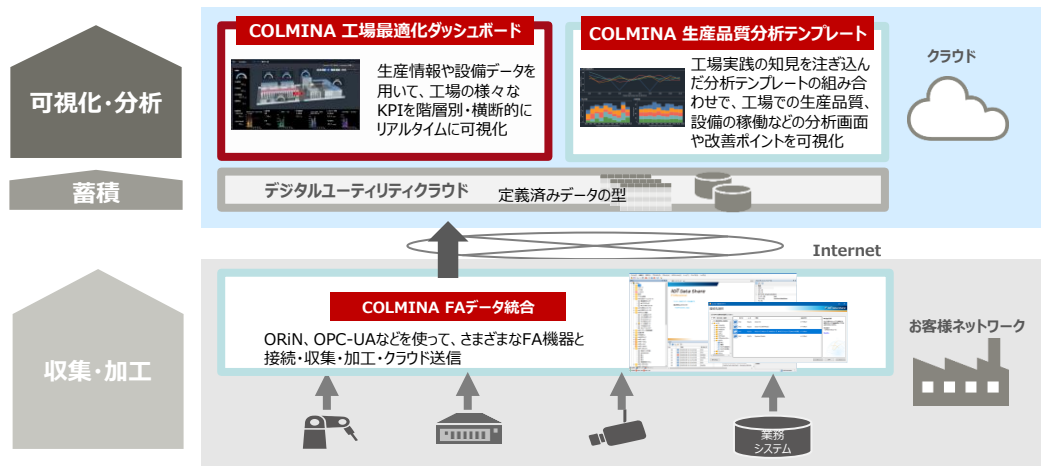

現場

➤ 何か起きているかもしれないがそれに気づく仕組みがない

工場最適化ダッシュボードによる解決

全社統一的な尺度でリアルタイムな見える化を実現します。
階層別で見せる相手ごとに気づきを提供し、自律的なアクションのスピードアップを促します。

経営層

迅速な判断

各拠点のKPIをリアルタイムに把握
スピーディーな意思決定

管理者

COLMINAサブスクリプションサービス

- ・COLMINA 工場最適化ダッシュボードをクラウド環境でサブスクリプション型のサービスとしてご提供いたします。
- ・合わせてFAデータ統合を導入することで、設備層からサービス層まで一気通貫のデータ利活用が実現します。
- ・お客様データを使ったトライアルが可能です。下記の問い合わせ先までご相談ください。

COLMINA 工場最適化ダッシュボードのご紹介動画、デモ動画など、詳細はこちらをご覧ください。