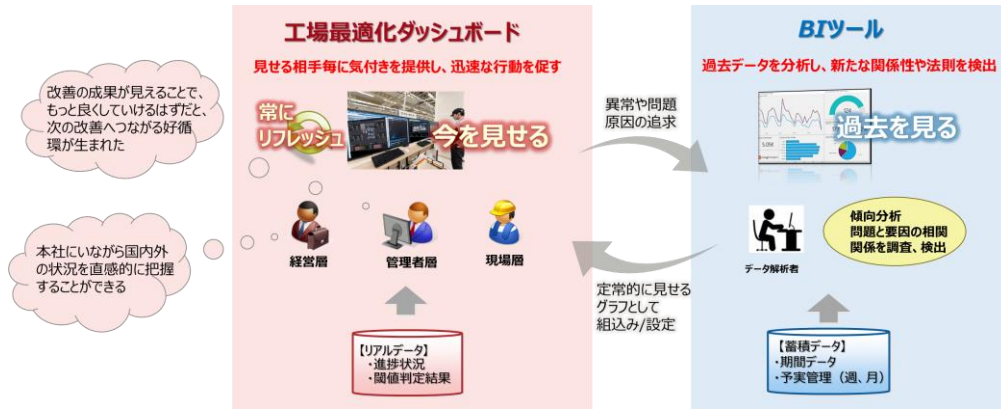

現場

➤ 何か起きているかもしれないがそれに気づく仕組みがない

工場最適化ダッシュボードによる解決

全社統一的な尺度でリアルタイムな見える化を実現します。
階層別で見せる相手ごとに気づきを提供し、自律的なアクションのスピードアップを促します。

経営層

迅速な判断

各拠点のKPIをリアルタイムに把握
スピーディーな意思決定

管理者

迅速な指示

工場の異常をリアルタイムに検知
現場に迅速な指示

現場

改善活動の活性化

現場改善の変化を見せる化
改善に対する意識改革を促進

工場最適化ダッシュボードを使ったデータ活用

富士通工場での知見と成功事例のサービス化

- ・COLMINAサブスクリプションサービスは、実績ある弊社工場実践の知見を注ぎ込んだ商品です。
- ・システム導入を目的とせず、効果を出すよう、工場実践経験したエキスパートがお客様の問題解決をサポートいたします。