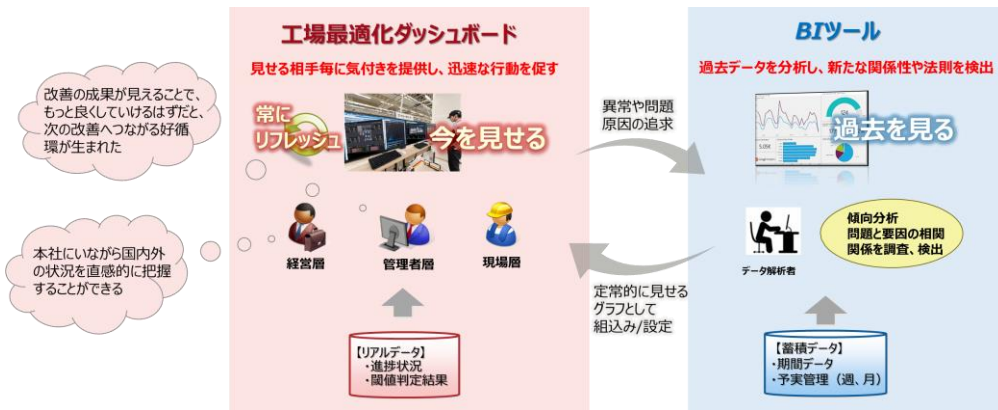

現場

➤ 何か起きているかもしれないがそれに気づく仕組みがない

■ 工場最適化ダッシュボードによる解決

全社統一的な尺度でリアルタイムな見える化を実現します。
階層別で見せる相手ごとに気づきを提供し、自律的なアクションのスピードアップを促します。

経営層

迅速な判断

各拠点のKPIをリアルタイムに把握
スピーディーな意思決定

管理者

迅速な指示

工場の異常をリアルタイムに検知
現場に迅速な指示

現場

改善活動の活性化

現場改善の変化を見せる化
改善に対する意識改革を促進

工場最適化ダッシュボードを使ったデータ活用

富士通工場での知見と成功事例のサービス化

- ・COLMINA サブスクリプションサービスは、実績ある弊社工場実践の知見を注ぎ込んだ商品です。
- ・システム導入を目的とせず、効果を出すよう、工場実践経験したエキスパートがお客様の問題解決をサポートいたします。