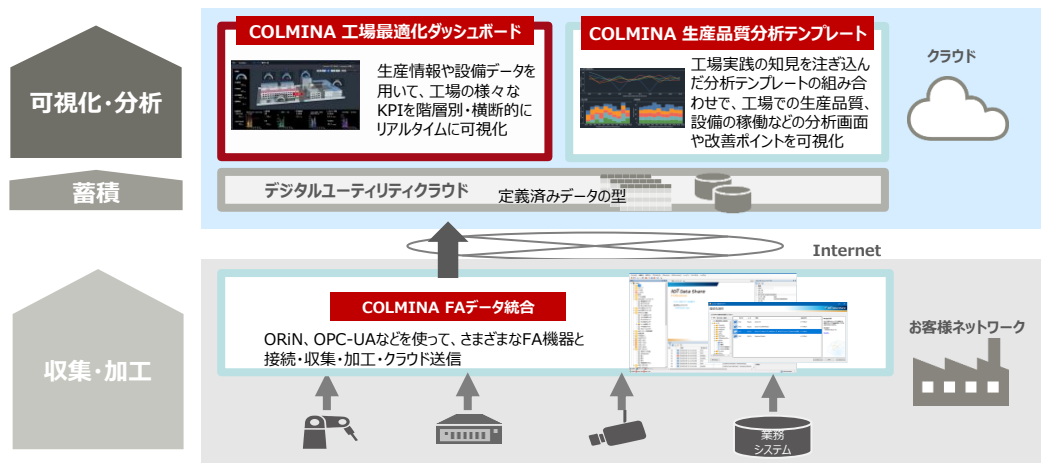

価格表

	商品名称	課金種別	販売単位	ご提供価格
①	COLMINA 工場最適化ダッシュボード	月額	100 収集項目	10万円/月～
②	COLMINA 生産品質分析テンプレート		5 ユーザ	35万円/月～
③	COLMINA FAデータ統合	一括	1サーバ	19.8万円～

別途、株式会社DUCNETが提供する「Digital Utility Cloud」のDUC基本ユニットの契約が必要となります。

COLMINA 工場最適化ダッシュボードのご紹介動画、デモ動画など、詳細はこちらをご覧ください。

<https://plm-biz.feast.fujitsu.com/solution/colmina_idb.html>

商品・サービスについてのお問い合わせは

富士通株式会社
COLMINA サブスクリプションサービス拡販担当
contact-mfg-subsc@cs.jp.fujitsu.com